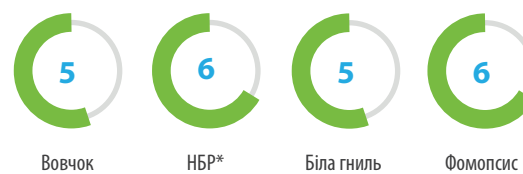

Стойкість до хвороб