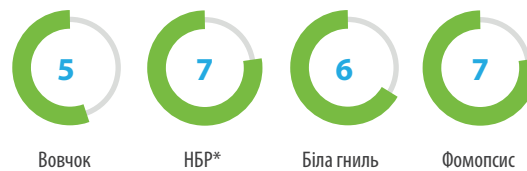

Стійкість до хвороб