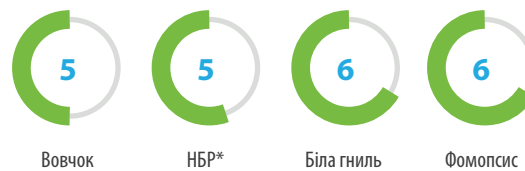

ExpressSun®

Ключові особливості

- Середньоранній, лінолевий
- Стійкий до гербіциду Express® в нормі 50г/л
- Стабільний за висотою стебла
- Екстенсивний

Потенціал продуктивності

Стійкість до хвороб

Потенціал урожайності, т/га

Агрономічні показники

Рейтингова шкала гібридів 1= Погано, 9=Чудово

*(борошнеста роса)