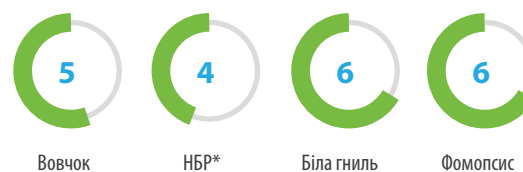

Стійкість до хвороб