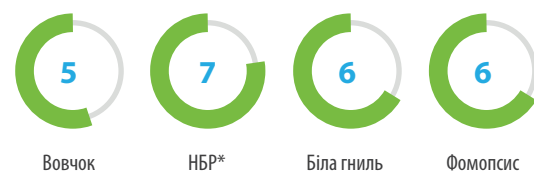

Стійкість до хвороб