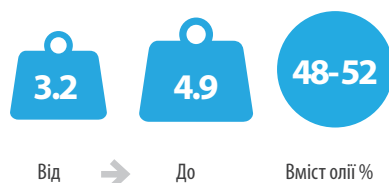

Ключові особливості

- Ранній, лінолевий Clearfield® гібрид
- Низькорослий і вирівняний гібрид
- Інтенсивний і має потенціал високої урожайності

Потенціал продуктивності

Стійкість до хвороб

Потенціал урожайності, т/га