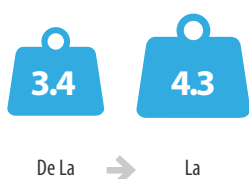

Potențial de performanță

Rezistență la boli

Potențial de productivitate t/ha

Aspecte agronomice și înălțimea plantei

Scala de evaluare a hibrizilor 1 = Slab, 9 = Excelent