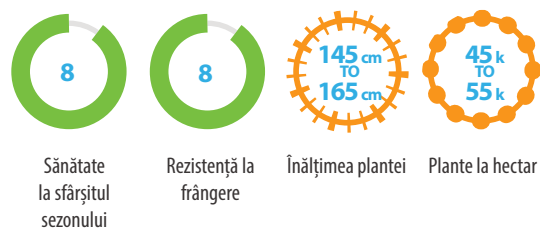

Potențial de performanță

Rezistență la boli

Potențial de productivitate t/ha

Aspecte agronomice și înălțimea plantei

Scala de evaluare a hibrizilor 1 = Slab, 9 = Excelent