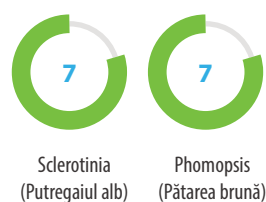

X4428

X4428 este un hibrid cu productivitate ridicată, ideal pentru decorticare datorită raportului său excelent între miez și sămânța în coajă. De asemenea, este ideal pentru piața produselor alimentare pentru păsări.

Caracteristici-cheie

- Tip pentru consum și ulei, cu maturitate semitardivă**
- Potențial de productivitate ridicată**
- Performanță excelentă de decorticare**
- Raport bun între miez și sămânța în coajă**

Potențial de performanță

Rezistență la boli

Potențial de productivitate t/ha

Aspecte agronomice și înălțimea plantei

Scala de evaluare a hibrizilor 1 = Slab, 9 = Excelent