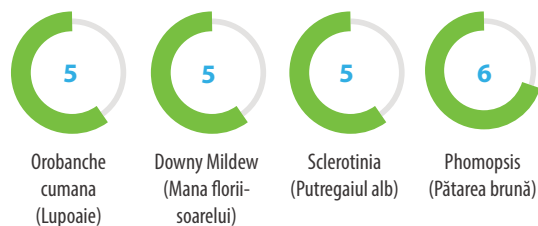

X4337

X4337 este un hibrid tolerant Clearfield®, cu productivitate ridicată, cu tip de sămânță XL, cu dungi. Un hibrid cu maturitate semitardivă, oferă semințe de dimensiune și culoare superioare, ca produs de consum în coajă. Majoritatea semințelor sunt de dimensiunile sitei rotunde de la 8+ la 9+.

Caracteristici-cheie

- Tip pentru consum, cu dungi, cu maturitate semitardivă
- Dimensiune XL îmbunătățită a semințelor
- Potențial de productivitate ridicată
- Deshidratare uniformă a semințelor în calatdiu la maturitate

Potențial de performanță

Rezistență la boli

Potențial de productivitate t/ha

Aspecte agronomice și înălțimea plantei

Scala de evaluare a hibrizilor 1 = Slab, 9 = Excelent