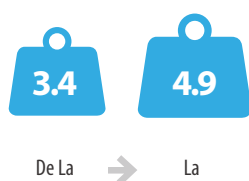

Potențial de productivitate t/ha