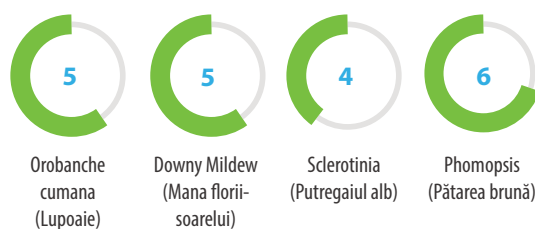

X4334

X4334 produce o sămânță XL, lungă și închisă la culoare, cu dungi, cu cerere pe piețele globale în continuă schimbare ale produselor de consum. Acest hibrid tolerant Clearfield® are o productivitate peste medie, o bună uniformitate și o bună sănătate a plantelor la sfârșitul sezonului. Ideal pentru piața produselor de consum în coajă, majoritatea semințelor sunt de dimensiunile sitei rotunde de la 9+ la 10+.

Caracteristici-cheie

- ⚙️ **Tip pentru consum, cu dungi, cu maturitate semitardivă**
- ⚙️ **Dimensiune și culoare excelente ale semințelor**

- ⚙️ **Capacitate excelentă de autosusținere a plantei**
- ⚙️ **Adecvat pentru mai multe piețe de export**

Potențial de performanță

Rezistență la boli

Potențial de productivitate t/ha

Aspecte agronomice și înălțimea plantei

Scala de evaluare a hibrizilor 1 = Slab, 9 = Excelent