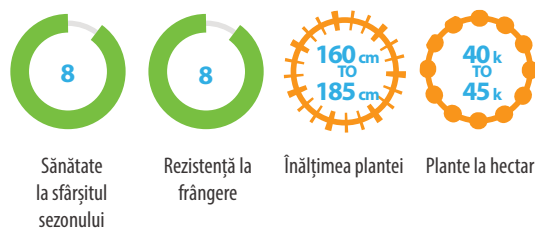

X4334

X4334 produce o sămânță XL, lungă și închisă la culoare, cu dungi, cu cerere pe piețele globale în continuă schimbare ale produselor de consum. Acest hibrid tolerant Clearfield® are o productivitate peste medie, o bună uniformitate și o bună sănătate a plantelor la sfârșitul sezonului. Ideal pentru piața produselor de consum în coajă, majoritatea semințelor sunt de dimensiunile sitei rotunde de la 9+ la 10+.

Potențial de performanță

Rezistență la boli

Potențial de productivitate t/ha

Aspecte agronomice și înălțimea plantei

Scala de evaluare a hibrizilor 1 = Slab, 9 = Excelent