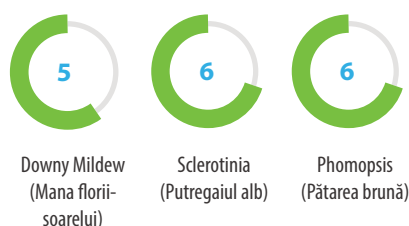

Potențial de productivitate t/ha & Conținut de ulei

Aspecte agronomice și înălțimea plantei

Scala de evaluare a hibridilor 1 = Slab, 9 = Excelent