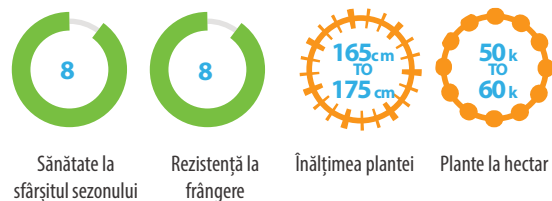

Potențial de productivitate t/ha & Conținut de ulei

Aspecte agronomice și înălțimea plantei

Scala de evaluare a hibridilor 1 = Slab, 9 = Excelent