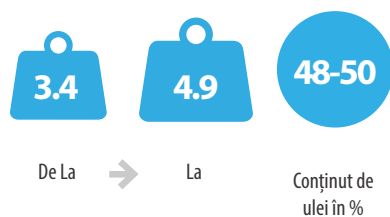

Potențial de productivitate t/ha & Conținut de ulei

Aspecte agronomice și înălțimea plantei

Scala de evaluare a hibridilor 1 = Slab, 9 = Excelent