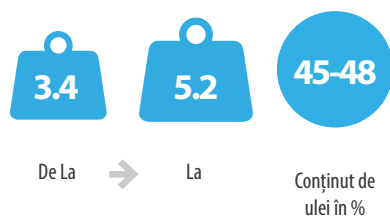

Potențial de performanță

Rezistență la boli

Potențial de productivitate t/ha & Conținut de ulei

Aspecte agronomice și înălțimea plantei

Scala de evaluare a hibrizilor 1 = Slab, 9 = Excelent