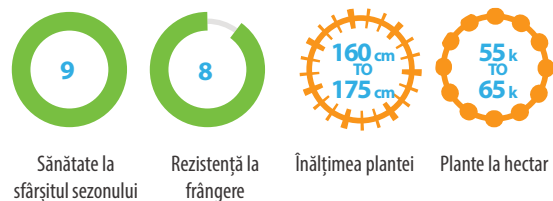

IMPACT

Impact este un hibrid semitardiv, de înaltă performanță, care poate fi cultivat în condițiile unei serii largi de soluri și practici culturale. Acest hibrid a fost crescut pentru a avea rezistență genetică la varietatea H de Orobanche și este susținut cu caracteristica Clearfield®, care îl face cea mai bună alegere pe terenurile infestate cu buruieni.

Potențial de performanță

Rezistență la boli

Potențial de productivitate t/ha & Conținut de ulei

Aspecte agronomice și înălțimea plantei

Scala de evaluare a hibrizilor 1 = Slab, 9 = Excelent