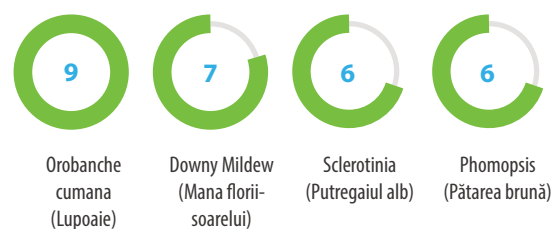

Rezistență la boli