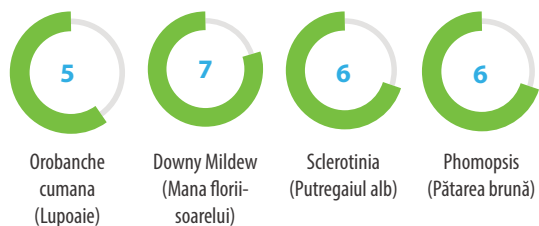

Rezistență la boli